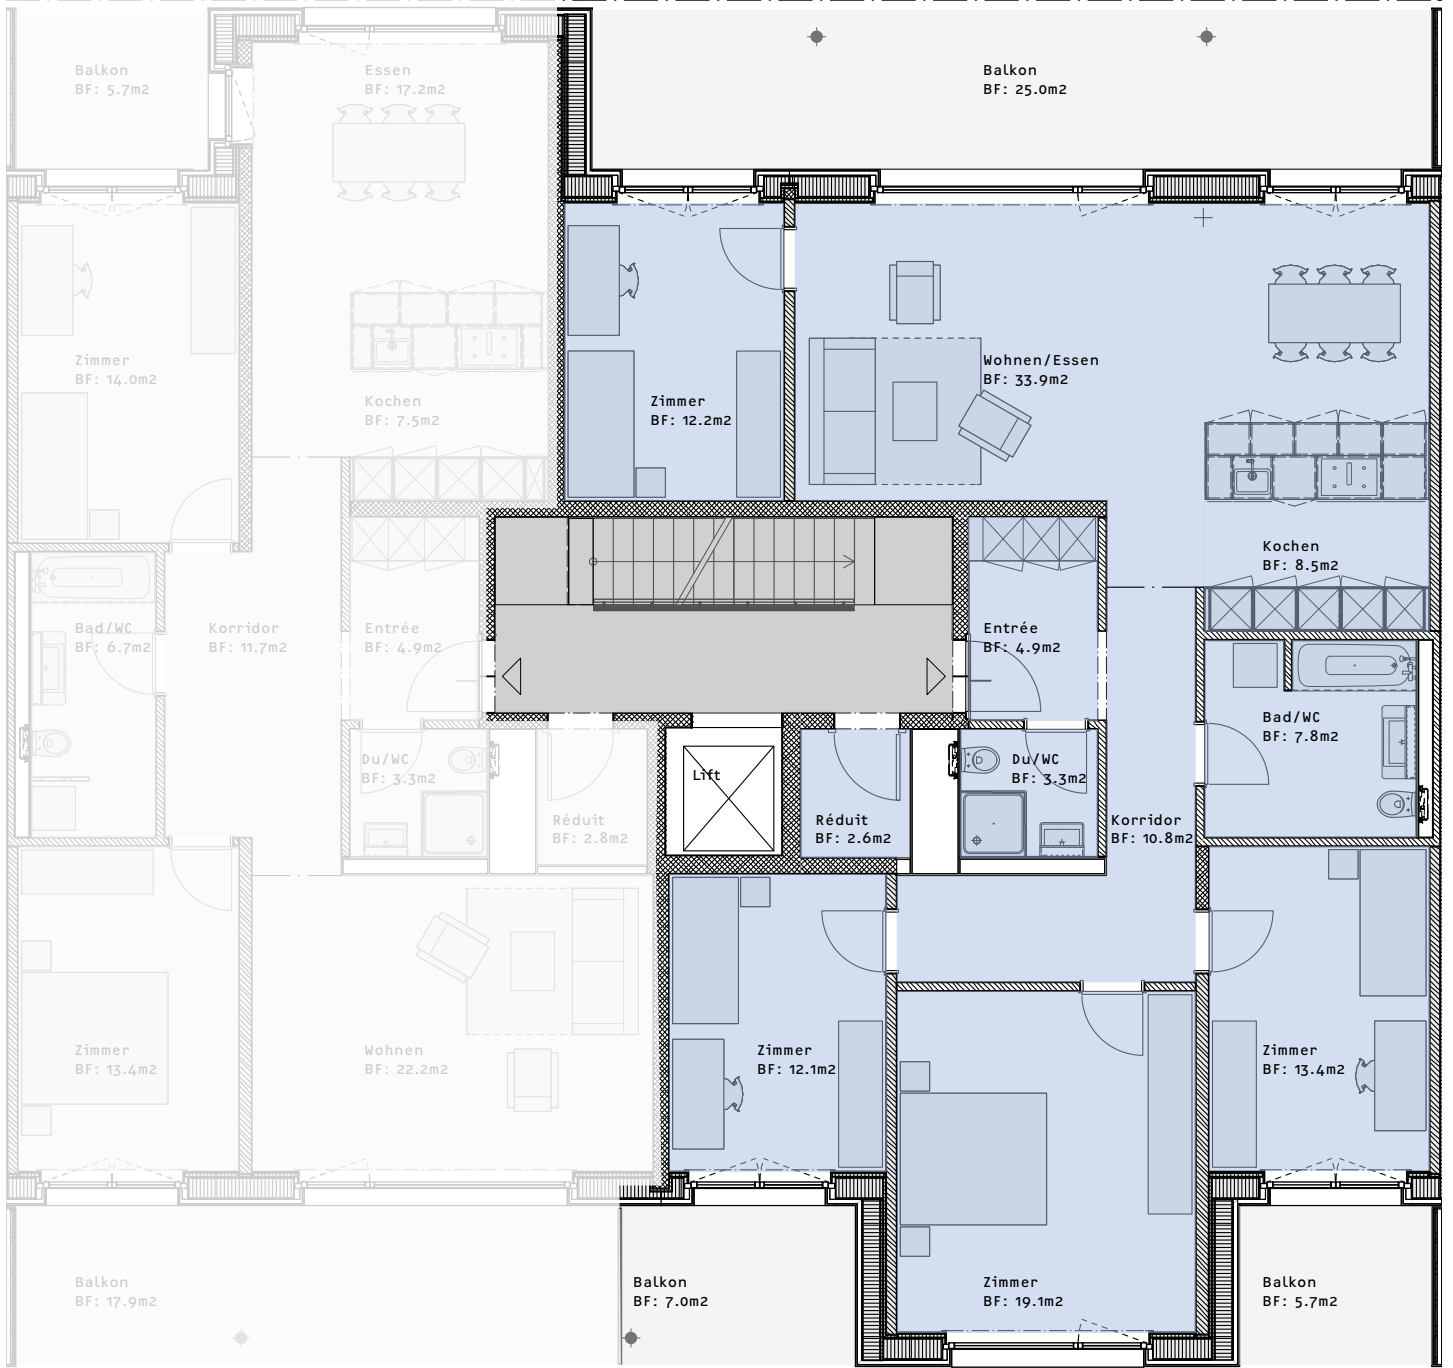

1. OBERGESCHOSS HAUS 3C

Plan Stand 13.04.2023 – Anpassungen möglich

Haus 3C | Wohnung 3C11

3 ½ Zimmer – NWF 111 m²

Haus 3C | Wohnung 3Cr1

5 ½ Zimmer – NWF 137.5 m²

redinvest
raumhaft kompetent